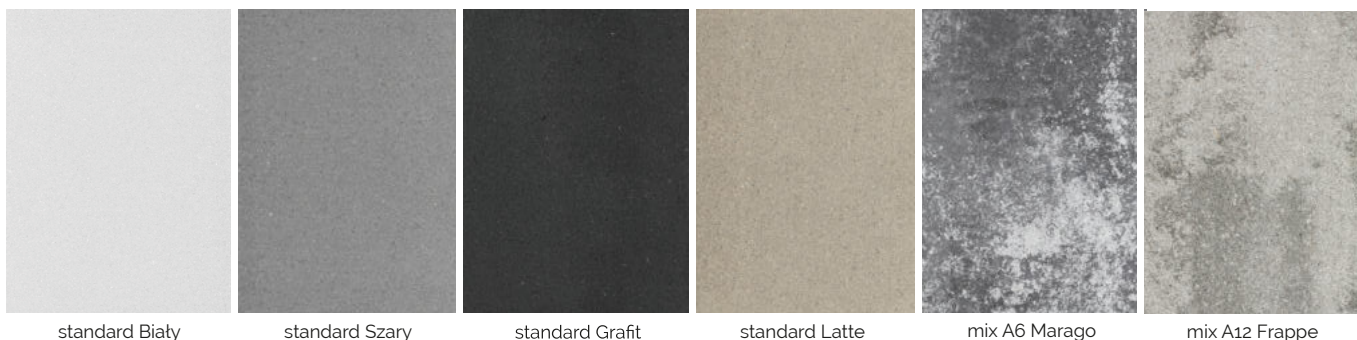

## DOSTĘPNE KOLORY W OFERCIE

/ Prosimy nie sugerować się wyłącznie kolorami w katalogu, gdyż mogą one odbiegać od rzeczywistości /

standard Biły

standard Szary

standard Grafit

mix A6 Marago

mix A12 Frappe

KOLORYSTYKA	DASZEK		MODUŁ PODSTAWOWY	
	Netto szt.	Brutto szt.	Netto szt.	Brutto szt.
standard biały	207,90	<b>255,72</b>	207,90	<b>255,72</b>
standard szary	207,90	<b>255,72</b>	207,90	<b>255,72</b>
standard grafit	207,90	<b>255,72</b>	207,90	<b>255,72</b>
mix A6	207,90	<b>255,72</b>	207,90	<b>255,72</b>
mix A12	207,90	<b>255,72</b>	207,90	<b>255,72</b>
nowość LO. 01-10	<del>307,90</del>	<del>378,72</del>	<del>307,90</del>	<del>378,72</del>
	<b>NOWA CENA!</b> 229,00	<b>281,67</b>	229,00	<b>281,67</b>

## DOSTĘPNE KOLORY W OFERCIE

/ Prosimy nie sugerować się wyłącznie kolorami w katalogu, gdyż mogą one odbiegać od rzeczywistości /

standard Biły

standard Szary

standard Grafit

standard Latte

mix A6 Marago

mix A12 Frappe