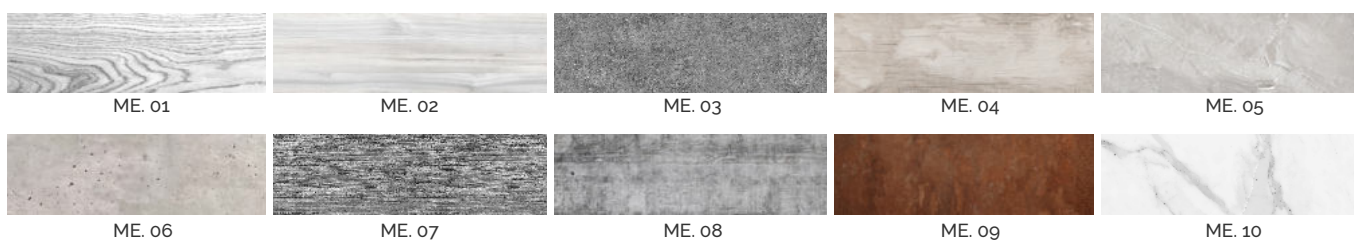

KOLORYSTYKA	DASZEK		MODUŁ PODSTAWOWY	
	Netto szt.	Brutto szt.	Netto szt.	Brutto szt.
standard biały	207,90	<b>255,72</b>	207,90	<b>255,72</b>
standard szary	207,90	<b>255,72</b>	207,90	<b>255,72</b>
standard grafit	207,90	<b>255,72</b>	207,90	<b>255,72</b>
mix A6	207,90	<b>255,72</b>	207,90	<b>255,72</b>
mix A12	207,90	<b>255,72</b>	207,90	<b>255,72</b>
nowość LO. 01-10	<del>307,90</del>	<del>378,72</del>	<del>307,90</del>	<del>378,72</del>
	<b>NOWA CENA!</b> 229,00	<b>281,67</b>	229,00	<b>281,67</b>

## DOSTĘPNE KOLORY W OFERCIE

/ Prosimy nie sugerować się wyłącznie kolorami w katalogu, gdyż mogą one odbiegać od rzeczywistości /

standard Biły

standard Szary

standard Grafit

standard Latte

mix A6 Marago

mix A12 Frappe

## nowość DOSTĘPNE WZORY W TECHNOLOGII VISION

/ Prosimy nie sugerować się wyłącznie kolorami w katalogu, gdyż mogą one odbiegać od rzeczywistości / na zamówienie /

ME. 01

ME. 02

ME. 03

ME. 04

ME. 05

ME. 06