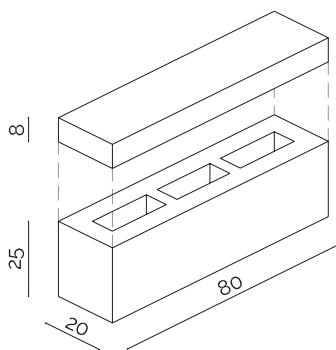

ME. 07

ME. 08

ME. 09

ME. 10

technologia  
VISION

powierzchnia  
gładka

DASZEK MEDIUM 80 x 20 x 8 cm  
MODUŁ PODSTAWOWY MEDIUM 80 x 20 x 25 cm