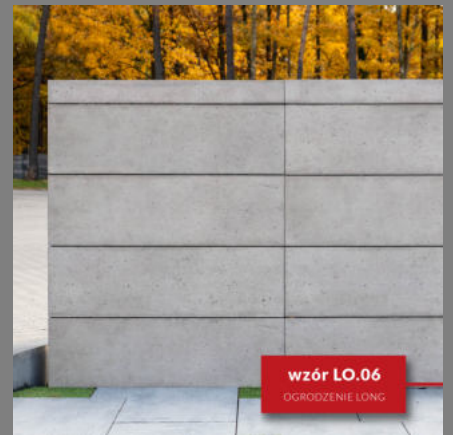

ZESTAWIENIE WZORÓW W LONGU: