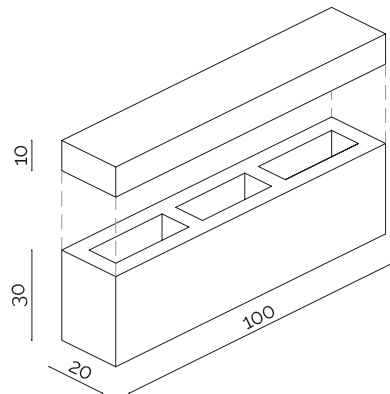

LO. 07

LO. 08

LO. 09

LO. 10

technologia  
VISION

powierzchnia  
gładka

DASZEK LONG 100 x 20 x 10 cm  
MODUŁ PODSTAWOWY LONG 100 x 20 x 30 cm